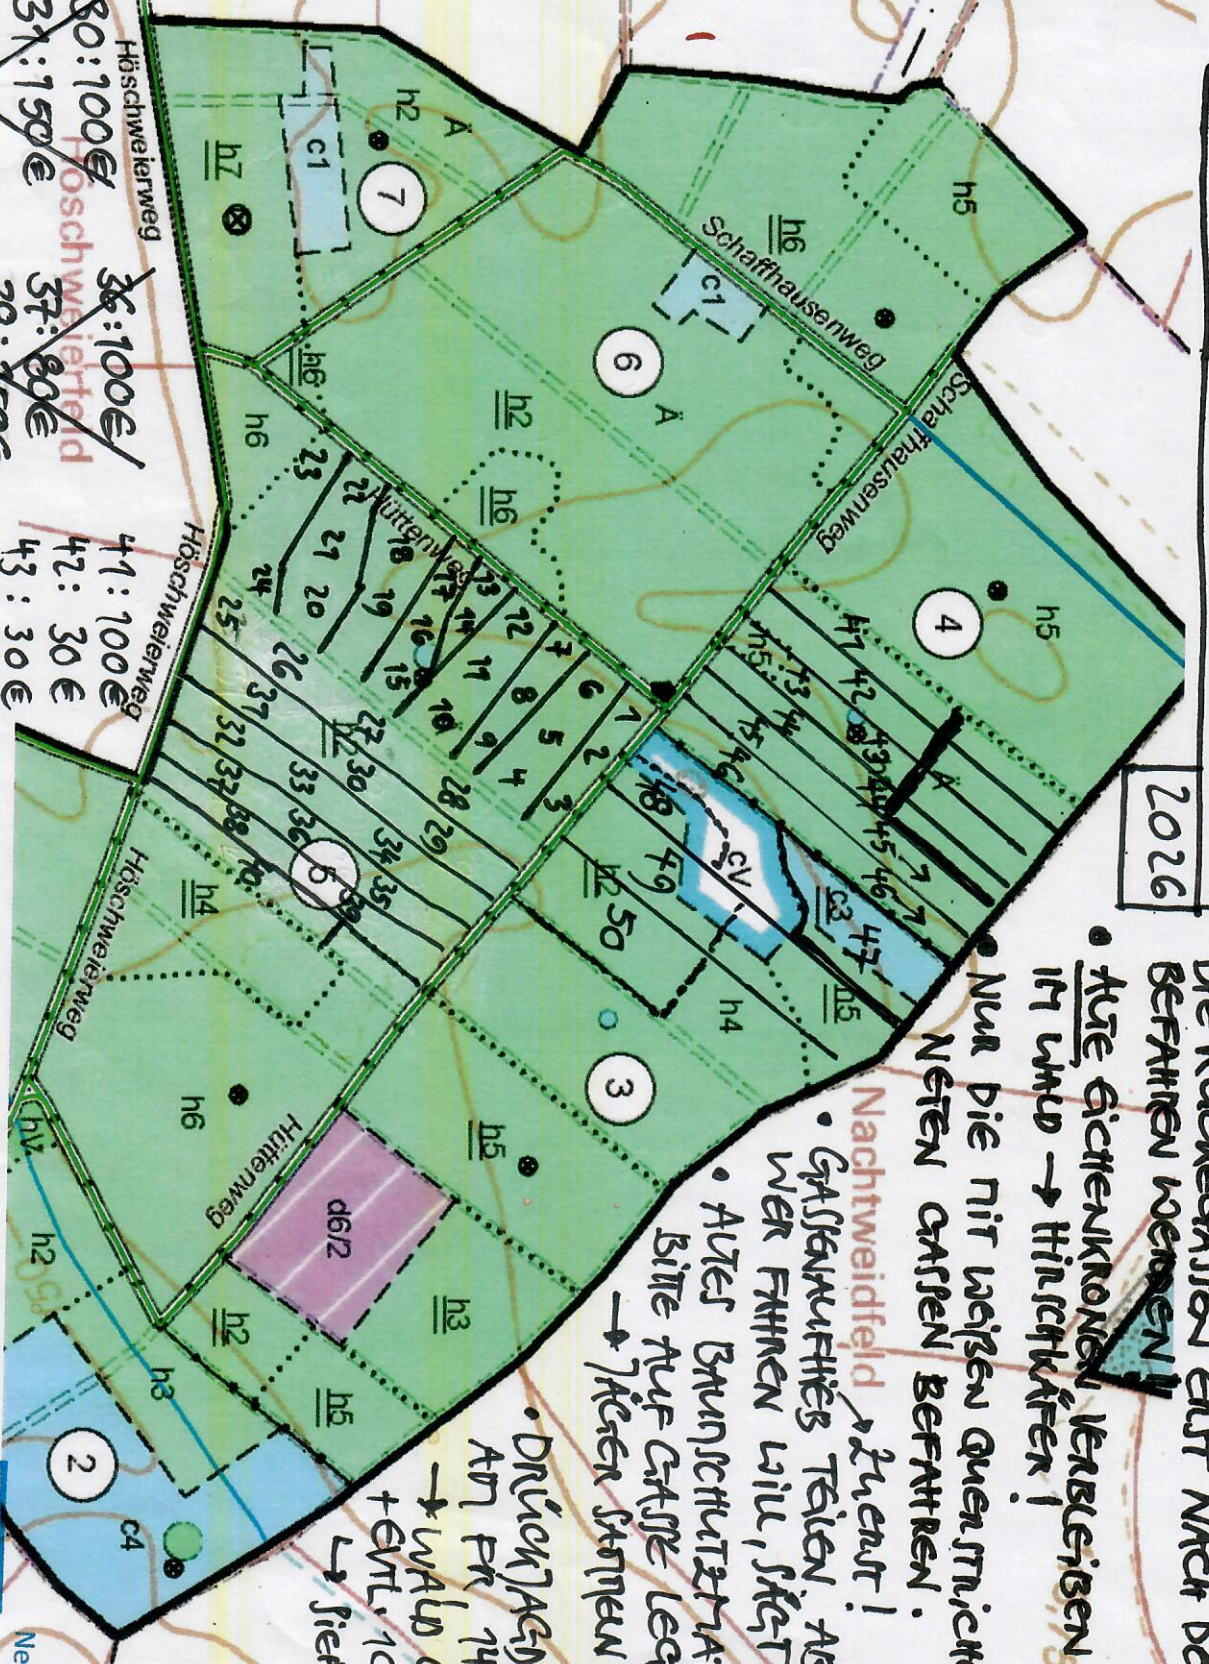

SCHLAGRAHM KÜRZELN WAD 2025

2026

- AUFGRUND DER NAHGEN WITTERUNG DÜNNEN DIE RECKENGRÄBEN ERST NACH DEM ABTROCKNEN BEFAHREN WERDEN!
- AUßER GÄRTENKRONEN VERBLEIBEN AUF TOTMOß-ITZ UND → HILFSKÄFER!

• NUR DIE MIT WEISSEN QUERRÄNDIGEN GELÄND-NETZEN GÄRTEN BEFAHREN!

Nachtweidfeld / zu erst!

• GÄRTENWÄRTHER TEILEN. ABER: WER FAHREN WIL, SIEHT AUF.

• AUßER BRUNNENWÄRTHERMATERIAL BITTE AUF GÄRTE LEGEN → JÄGER STOPPEN EIN.

• DRÜCKTAGS

AM FR 14.11.2025

→ WALD GESPERT!

+ ENTL. 10.01.2026

→ SIEHE ANTRAGSKT.

1. ANSCHLÜßE:
2. 1: 1: 80€
   - 2: 50€
   - 3: 30€
   - 4: 100€
   - 5: 70€
   - 6: 130€
   - 7: 70€
   - 8: 70€
   - 9: 70€
   - 10: 100€
   - 11: 100€
   - 12: 180€
   - 13: 90€
   - 14: 80€
   - 15: 80€
   - 16: 90€
   - 17: 40€
   - 18: 120€
   - 19: 120€
   - 20: 160€
   - 21: 180€
   - 22: 100€
   - 23: 250€
   - 24: 60€
   - 25: v
   - 26: 100€
   - 27: 70€
   - 28: 150€
   - 29: 100€

- 30: 100€
- 31: 150€
- 32: 150€
- 33: 100€
- 34: 100€
- 35: 150€
- 36: 100€
- 37: 80€
- 38: 150€
- 39: 100€
- 40: 100€
- 41: 100€
- 42: 30€
- 43: 30€
- 44: 40€
- 45: 200€
- 46: 200€
- 47: 250€
- 48: 150€
- 49: 100€
- 50: 200€

Zum RP 067-330 (FESTERARR)

Kartenausschnitt 1

Forstrevier
Neuried/Meißenheim

Gunter Hepfer
Bussardweg 12
77743 Neuried

Telefon 07807-1847
Mobil 0176-11979722

info@neurieder-wald.de