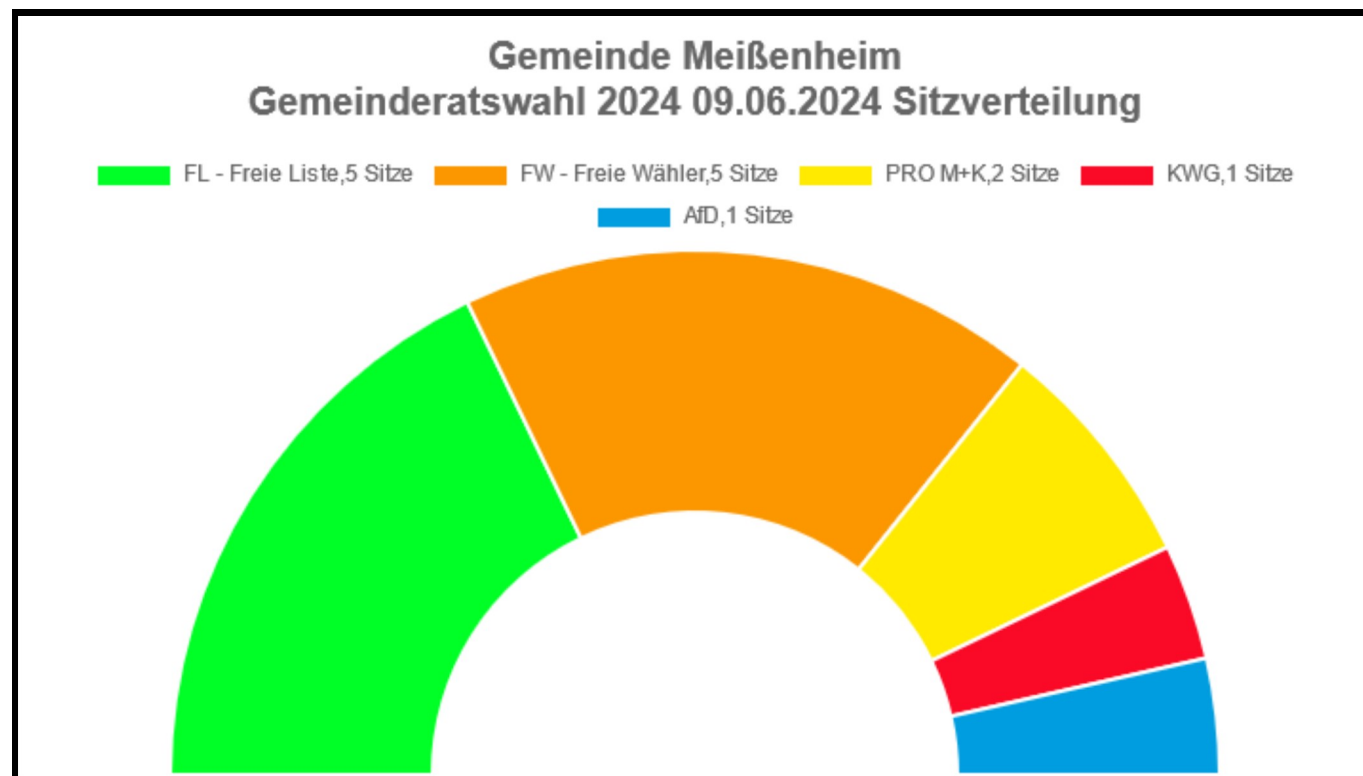

## Vorläufiges Ergebnis

## Sitzverteilung

10.06.2024 12:48 Uhr - Es wurden 14 Sitze vergeben.