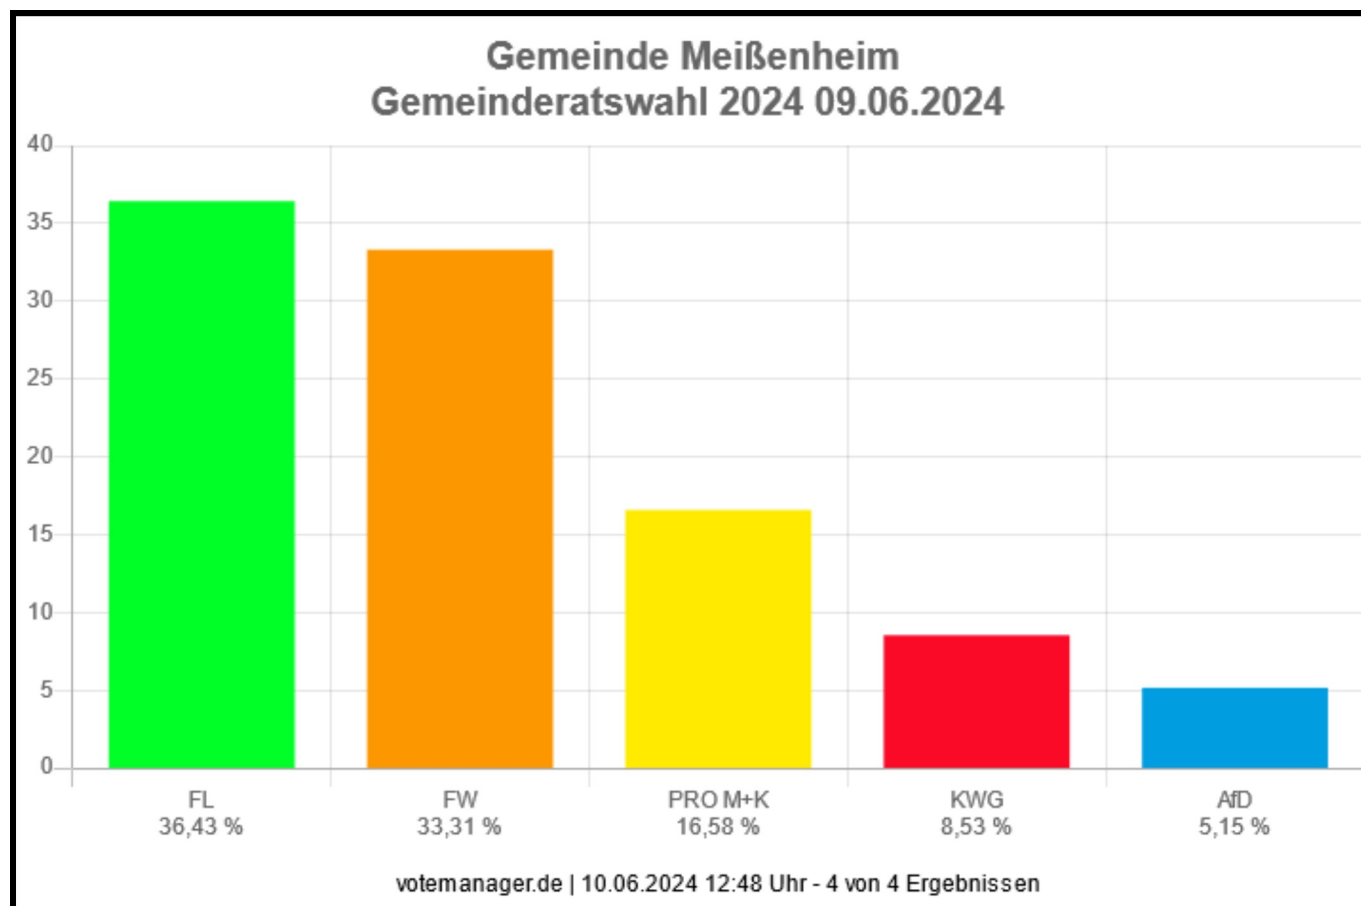

## Vorläufiges Ergebnis

## Sitzverteilung

10.06.2024 12:48 Uhr - Es wurden 14 Sitze vergeben.