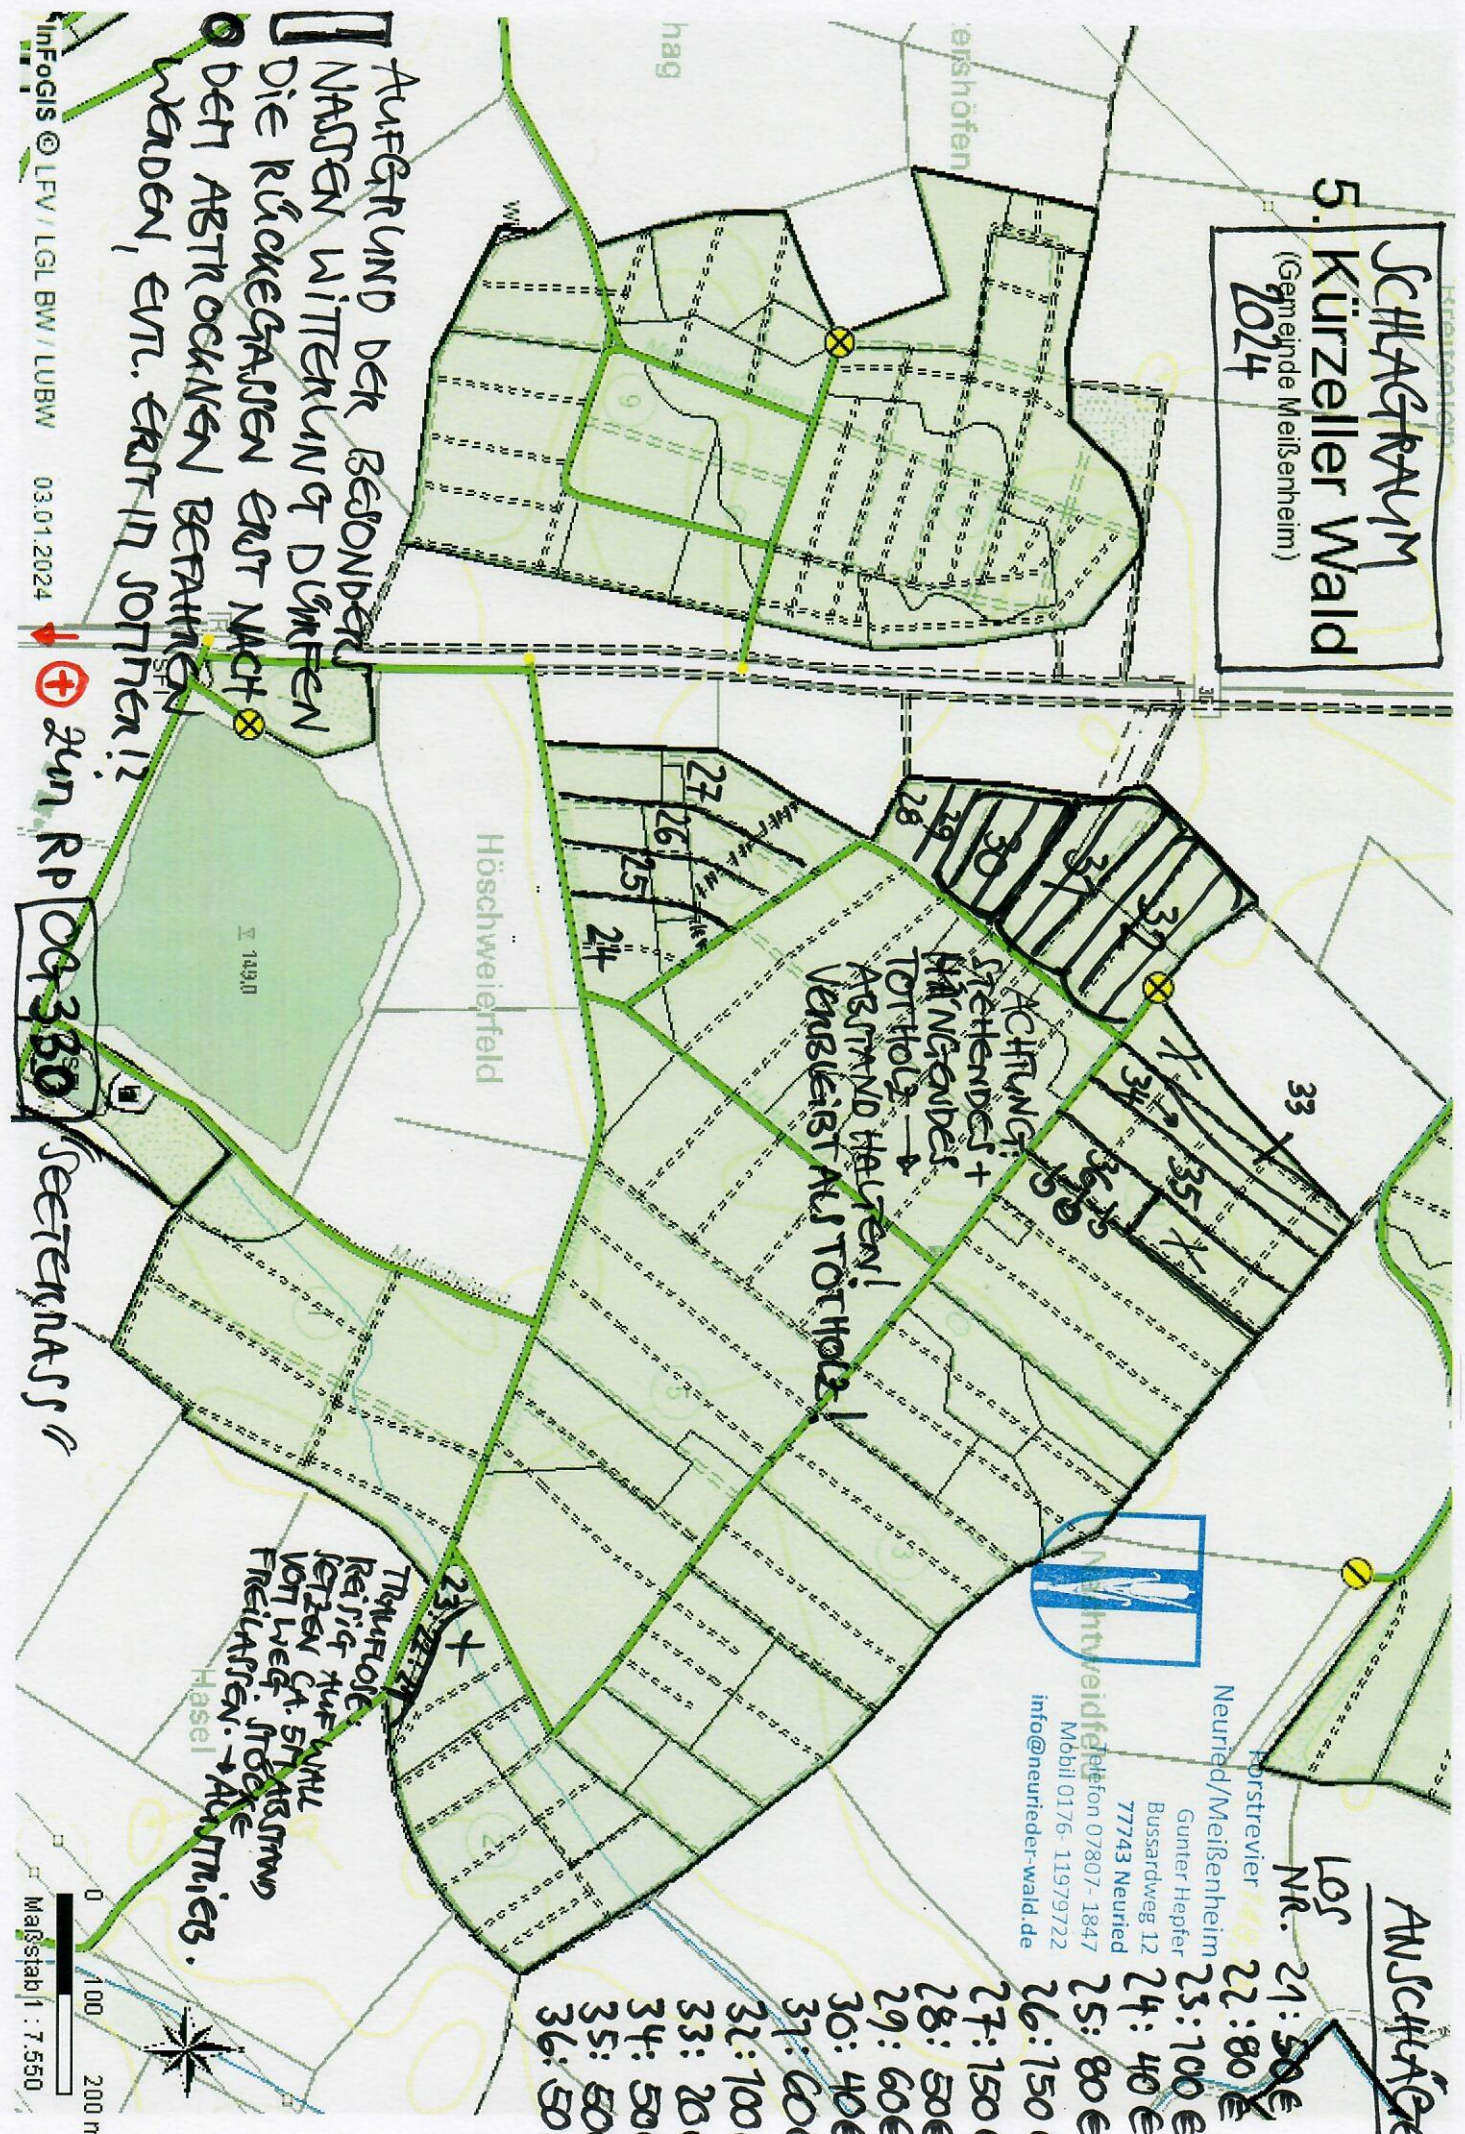

SCHLAGRAUM 5. Kürzeller Wald (Gemeinde Meißenheim) 2024

AUFGRUND DER BESONDEREN
NÄSSEN MITTLERUNG DURCH DEN
DIE RÜCKKEGELN ERST NACH
DEN ASTROLOGISCHEN BERATUNGEN
WÄNDEN, EWT. ERST IN SOMMER 12

Infogis © LEV / LGL BW / LUBW 03.01.2024

→ **21** **RP 09380**

SEETERNAS

ACHTUNG!
STEHENDES +
HÄNGENDES
TORHOLZ →
ABSTAND HALTEN!
VERBIEHT ALS TORHOLZ!

TRUFLOß!
REINIG AUF WIEHL
REISEN GUT STÄBCHEN
VOM WEG. STÖCKE
FREILASSEN. → AUSTRIEB.

Neuried/Meißenheim
Forstrevier
Gunter Hepper
Bussardweg 12
77743 Neuried
Telefon 07807-1847
Mobil 0176-11979722
info@neurieder-wald.de

ANSCHÄGE
LOS NR. 21: 50€
22: 80€
23: 100€
24: 40€
25: 80€
26: 150€
27: 150€
28: 50€
29: 60€
30: 40€
31: 60€
32: 100€
33: 20€
34: 50€
35: 50€
36: 50€

0 100 200 m
Maßstab 1 : 7.550